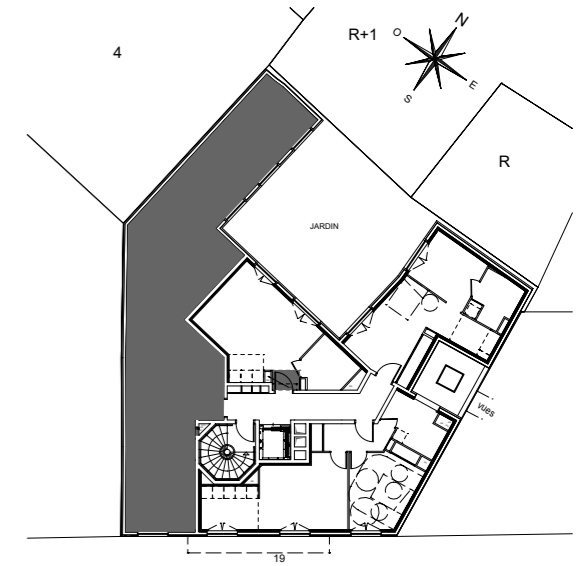

Villa CANOVA

19 avenue Gambetta
94160 SAINT-MANDE

avenue Gambetta

1ER ETAGE

RDC 3.92 m²
1er étage 95.79m²

total 99.71m²

Hauteur sous plafond des pièces principales sauf mention particulière : 2.50 m

Echelle  Date 15/05/2018 Indice :

NOTA *DES MODIFICATIONS SONT SUSCEPTIBLES D'ETRE APPORTEES A CE PLAN EN FONCTION DES NECESSITES TECHNIQUES OU REGLEMENTAIRES DE LA REALISATION, TANT EN CE QUI CONCERNE LES DIMENSIONS LIBRES, QUE L'EQUIPEMENT. LES SURFACES, LES HAUTEURS SOUS PLAFOND AINSI QUE LES HAUTEURS DE SEUILS OU D'ALLEGES INDIQUEES SONT APPROXIMATIVES. LES RETOMBES, SOFFITES, FAUX-PLAFONDS, GAINES, TRAPPES DE VISITES, POTEAUX, AINSI QUE L'EMPLACEMENT DES DESCENTES D'EAUX PLUVIALES, DES EQUIPEMENTS SANITAIRES NE SONT PAS TOUS FIGURES OU LE SONT A TITRE INDICATIF.