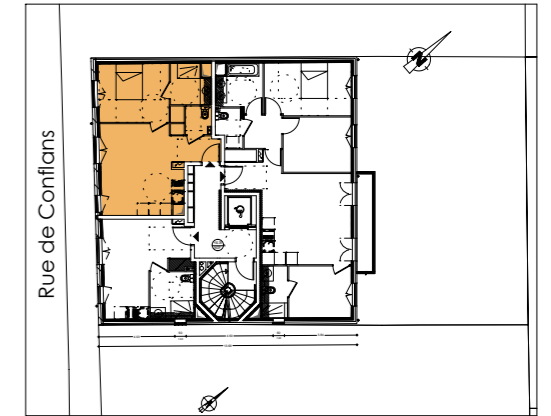

L'ADAGIO

36 rue de Conflans
94220 CHARENTON LE PONT

Appartement de 2 pièces n° 12 au 1er étage

Séjour-Cuisine	23.39 m ²
Chambre	12.26 m ²
Salle d'Eau	4.26 m ²
WC	2.09 m ²
SURFACE TOTALE HABITABLE	42.00 m²

3AM&+

Hauteur sous plafond des pièces principales sauf mention particulière : 2.50 m

Echelle		Date	Indice :
		26/03/2019	

NOTA *DES MODIFICATIONS SONT SUSCEPTIBLES D'ETRE APORTEES A CE PLAN EN FONCTION DES NECESSITES TECHNIQUES OU REGLEMENTAIRES DE LA REALISATION, TANT EN CE QUI CONCERNE LES DIMENSIONS LIBRES, QUE L'EQUIPEMENT. LES SURFACES, LES HAUTEURS SOUS PLAFOND AINSI QUE LES HAUTEURS DE SEUILS OU D'ALLEGES INDIQUEES SONT APPROXIMATIVES. LES RETOMBEEES, SOFFITES, FAUX-PLAFONDS, TRAPPES DE VISITES, AINSI QUE L'EMPLACEMENT DES DESCENTES D'EAUX PLUVIALES, DES EQUIPEMENTS SANITAIRES NE SONT PAS TOUS FIGURES OU LE SONT A TITRE INDICATIF.